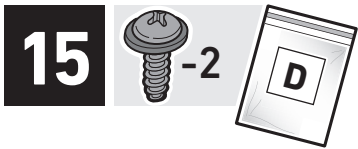

Grills à gaz naturel uniquement.
Voir le Mode d'emploi pour des instructions complètes concernant le gaz naturel.

17**215**

Models only: 215
 Modelos solo: 215
 Modèles seulement: 215

Tighten the nuts until snug. Turn only a quarter turn further. **DO NOT OVER TIGHTEN.**