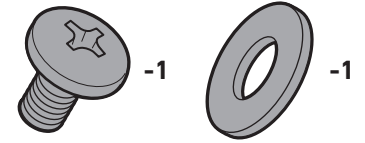

- Extra hardware
- Partes adicionales
- Quincaillerie supplémentaire

215

315

LP

HERRAMIENTAS NECESARIAS:
OUTILS NÉCESSAIRES:

7/16"

7/16", 9/16"

1WEBER GRILLS APP
iOSBILT APP
Android