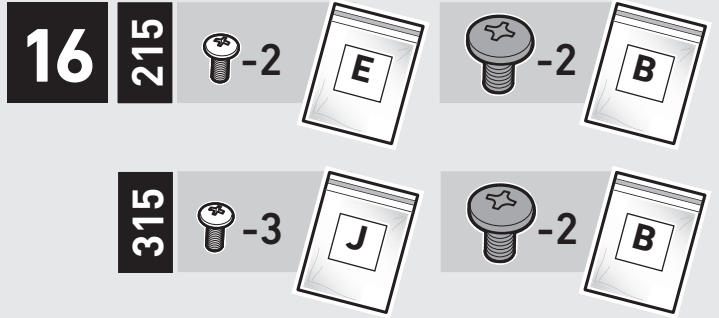

Grills à gaz naturel uniquement.
Voir le Mode d'emploi pour des instructions complètes concernant le gaz naturel.

17**215**

Models only: 215
 Modelos solo: 215
 Modèles seulement: 215

Tighten the nuts until snug. Turn only a quarter turn further. **DO NOT OVER TIGHTEN.**