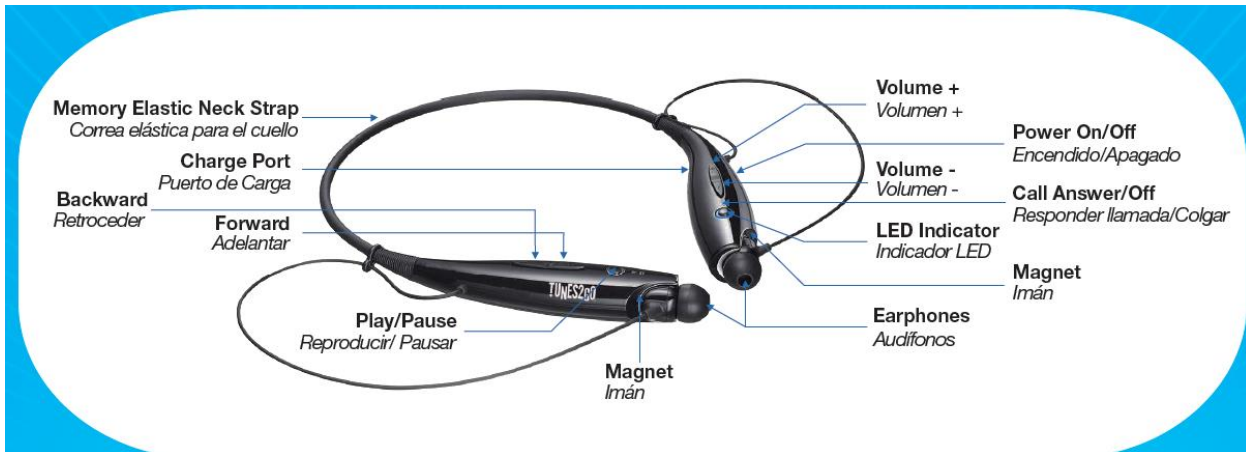

(ICON Description)

HD Stereo Sound
Sonido Estéreo HD

Built-in HD Mic
Micrófono incorporado

Hands-free Call
Llamadas Manos libres

Secure Magnetic Design
Diseño magnético seguro

Sweat & Rain Resistance

Resistente al sudor y la Lluvia

Compatible with any Bluetooth Devices

Compatible con cualquier dispositivo Bluetooth

Please also retype the both English and Spanish words, designer is easy to copy and paste

- 1 Memory Elastic Neck Strap
- 1 *Correa elástica para el cuello*
- 2 Backward
- 2 *Retroceder*
- 3 Forward
- 3 *Adelantar*
- 4 Play/Pause
- 4 *Reproducir/Pausar*
- 5 Magnet
- 5 *Imán*
- 6 Earphones
- 6 *Audifonos*
- 7 LED indicator
- 7 *Indicador LED*

8 Volume-

8 *Volumen -*

9 Volume +

9 *Volumen +*

10 Power/On/off

10 *Encendido/Apagado*

11 Call Answer/Off

11 *Responder llamada/Colgar*