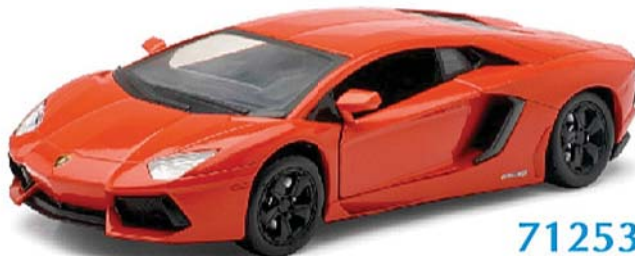

**Scale 1:24
DIE CAST**

Box Size: 9.75"x4.625"x4.25"
6 / 12 / 1.8' C.B.F.
Outer Size:
20.75"x15"x10"
N.W.: 11 LBS
G.W.: 17.2 LBS

BMW

71053B

71053C

71053 BMW M3 COUPE

71183A

71183B

71183 BMW Z4

71303A

71303B

71303 BMW 4 SERIES COUPE

LAMBORGHINI

71313A

71313B

71313 LAMBORGHINI HURACAN LP610-4

71253A

71253B

71253 LAMBORGHINI AVENTADOR LP 700-4