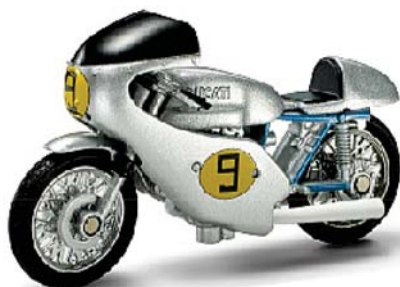

06033G
SILURO (56')