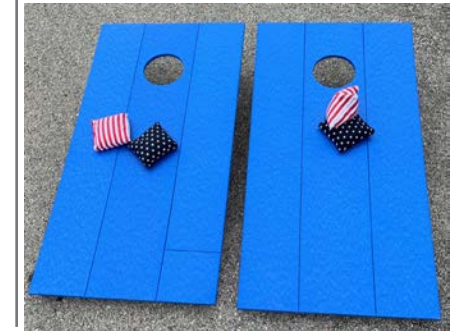

NUFLAME FUEL	
Description	Item #
6 - 1 Litre Bottles	NF-BIOETH6L
12 - 1 Litre Bottles	NF-BIOETH12L

Description	Item #
Ottoman	OTTO

Description	Item #
Bag Toss Game	BTG

Description	Item #	Width	Depth	Height
Gliding Ottoman	GLOTTO	20.75"	18"	14.5"

Description	Item #	Width	Depth	Height
Jenga-Style Table Game	JNGA	5"	5"	14"