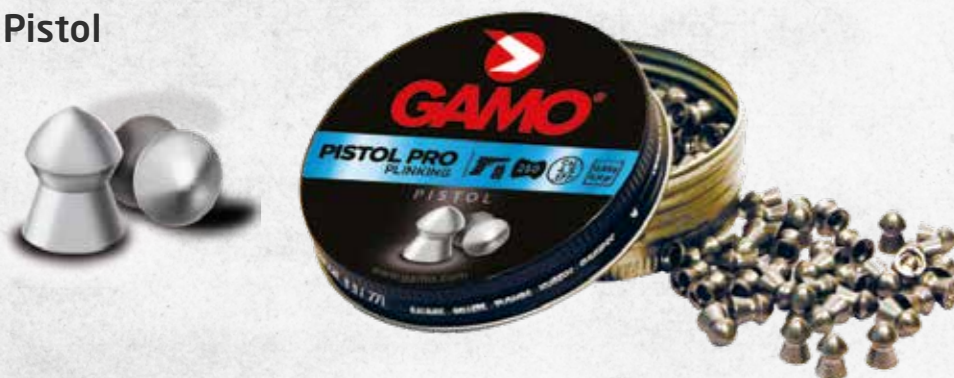

PISTO PRO Pistol